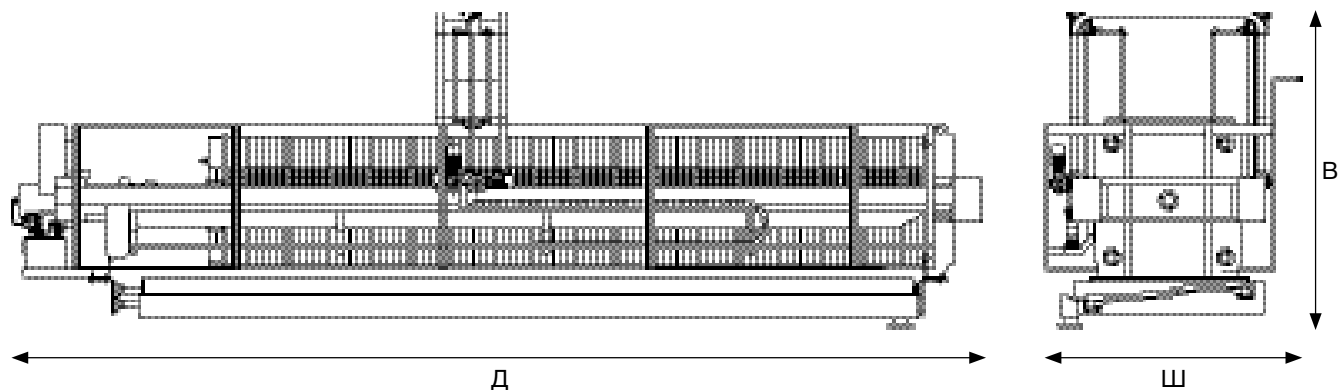

Характеристики

- Возможно исполнение с боковой или верхней загрузкой.
- Рама изготавливается из углеродистой стали
- Типовое давление подачи:
 - 7 бар
 - 10 бар
 - 16 бар
- Мы предлагаем установки с более высоким рабочим давлением для индустриальной и горнодобывающей промышленности.
- Возможность промывки и работы в полностью автоматическом режиме

Габаритные размеры

Модель	Длина	Ширина	Высота
0,8 кв. м	8,650 мм	2,400 мм	2,645 мм
1,0 кв. м	8,000 мм	2,465 мм	2,685 мм
1,3 кв. м	9,600 мм	2,765 мм	3,150 мм
1,5 кв. м	12,500 мм	2,965 мм	3,700 мм
1,5 x 2,0 м	11,250 мм	2,965 мм	3,200 мм
2,0 кв. м	12,500 мм	3,465 мм	3,700 мм