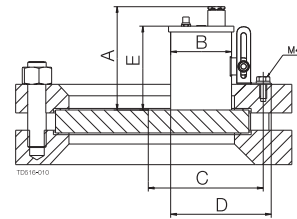

Luminaire miniVISION type 53 avec bouton-poussoir.

A	B	E
90	53	73

Hublot de regard LKS 78 et 120 avec miniVISION type 53.

LKS taille	A	B	C	D	E	Poids (kg)
78	90	53	48	72	73	0.30
120	90	53	69	72	73	0.30

Hublot de regard LKS 105 avec miniVISION type 53.

A	B	C	D	E
90	53	59	72	73

Luminaire miniVISION type 70

A	B	C	D
141	134	117	70

Hublot de regard LKS 78 avec miniVISION type 70.

Hublot de regard conforme à DIN 28120 avec miniVISION type 53.

DN	A	B	C	D	E	Poids (kg)
100	90	53	87	90	73	0.30
125	90	53	100	90	73	0.30
150	90	53	112	90	73	0.30

Hublot de regard à raccordement conforme à la norme DIN 11851 avec miniVISION type 53.

DN	A	B	C	D	E	Poids (kg)
65	90	53	39	72	73	0.30
100	90	53	57	72	73	0.30
125	90	53	69	72	73	0.30

Hublot de regard LKS 105 avec miniVISION type 70.

A	B	C	D
141	134	117	70

Hublot de regard à raccordement conforme à la norme DIN 11851 avec miniVISION type 70.

DN	A	B	C	D
78	141	134	117	70

DN	A	B	C	D
65	141	134	117	70

Remarque ! Pour la taille DN 65 (uniquement).