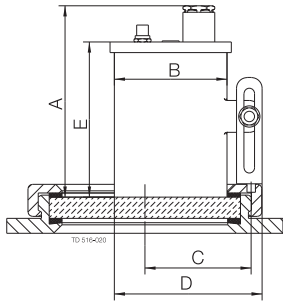

Luminaire miniVISION type 53 avec bouton-poussoir.

A	B	E
90	53	73

Hublot de regard LKS 78 et 120 avec miniVISION type 53.

LKS taille	A	B	C	D	E	Poids (kg)
78	90	53	48	72	73	0.30
120	90	53	69	72	73	0.30

Hublot de regard LKS 105 avec miniVISION type 53.

A	B	C	D	E
90	53	59	72	73

Luminaire miniVISION type 70

A	B	C	D
141	134	117	70

Hublot de regard LKS 78 avec miniVISION type 70.

Hublot de regard conforme à DIN 28120 avec miniVISION type 53.

DN	A	B	C	D	E	Poids (kg)
100	90	53	87	90	73	0.30
125	90	53	100	90	73	0.30
150	90	53	112	90	73	0.30

Hublot de regard à raccordement conforme à la norme DIN 11851 avec miniVISION type 53.

DN	A	B	C	D	E	Poids (kg)
65	90	53	39	72	73	0.30
100	90	53	57	72	73	0.30
125	90	53	69	72	73	0.30

Hublot de regard LKS 105 avec miniVISION type 70.

A	B	C	D
141	134	117	70

Hublot de regard à raccordement conforme à la norme DIN 11851 avec miniVISION type 70.

DN	A	B	C	D
78	141	134	117	70

DN	A	B	C	D
65	141	134	117	70

Remarque ! Pour la taille DN 65 (uniquement).