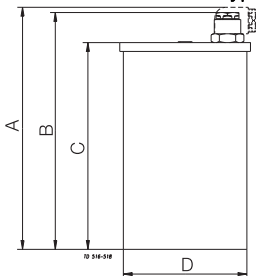

Luminaire miniVISION type 53 avec bouton-poussoir.

A	B	E
90	53	73

Hublot de regard LKS 78 et 120 avec miniVISION type 53.

LKS taille	A	B	C	D	E	Poids (kg)
78	90	53	48	72	73	0.30
120	90	53	69	72	73	0.30

Hublot de regard LKS 105 avec miniVISION type 53.

A	B	C	D	E
90	53	59	72	73

Luminaire miniVISION type 70

A	B	C	D
141	134	117	70

Hublot de regard LKS 78 avec miniVISION type 70.

Hublot de regard conforme à DIN 28120 avec miniVISION type 53.

DN	A	B	C	D	E	Poids (kg)
100	90	53	87	90	73	0.30
125	90	53	100	90	73	0.30
150	90	53	112	90	73	0.30

Hublot de regard à raccordement conforme à la norme DIN 11851 avec miniVISION type 53.

DN	A	B	C	D	E	Poids (kg)
65	90	53	39	72	73	0.30
100	90	53	57	72	73	0.30
125	90	53	69	72	73	0.30

Hublot de regard LKS 105 avec miniVISION type 70.

A	B	C	D
141	134	117	70

Hublot de regard à raccordement conforme à la norme DIN 11851 avec miniVISION type 70.

DN	A	B	C	D
78	141	134	117	70

DN	A	B	C	D
65	141	134	117	70

Remarque ! Pour la taille DN 65 (uniquement).