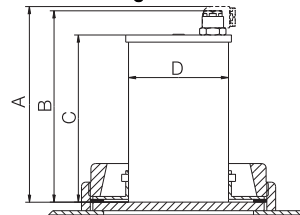

A	B	C	D	E
90	53	59	72	73

Luminaire miniVISION type 70

A	B	C	D
141	134	117	70

Hublot de regard LKS 78 avec miniVISION type 70.

Hublot de regard conforme à DIN 28120 avec miniVISION type 53.

DN	A	B	C	D	E	Poids (kg)
100	90	53	87	90	73	0.30
125	90	53	100	90	73	0.30
150	90	53	112	90	73	0.30

Hublot de regard à raccordement conforme à la norme DIN 11851 avec miniVISION type 53.

DN	A	B	C	D	E	Poids (kg)
65	90	53	39	72	73	0.30
100	90	53	57	72	73	0.30
125	90	53	69	72	73	0.30

Hublot de regard LKS 105 avec miniVISION type 70.