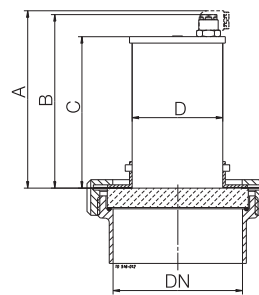

Hublot de regard à raccordement conforme à la norme DIN 11851 avec miniVISION type 53.

DN	A	B	C	D	E	Poids (kg)
65	90	53	39	72	73	0.30
100	90	53	57	72	73	0.30
125	90	53	69	72	73	0.30

Hublot de regard LKS 105 avec miniVISION type 70.

A	B	C	D
141	134	117	70

Hublot de regard à raccordement conforme à la norme DIN 11851 avec miniVISION type 70.

DN	A	B	C	D
78	141	134	117	70

DN	A	B	C	D
65	141	134	117	70

Remarque ! Pour la taille DN 65 (uniquement).