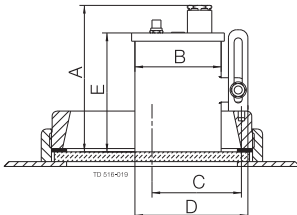

Luminaire miniVISION type 53 avec bouton-poussoir.

A	B	E
90	53	73

Hublot de regard LKS 78 et 120 avec miniVISION type 53.

LKS taille	A	B	C	D	E	Poids (kg)
78	90	53	48	72	73	0.30
120	90	53	69	72	73	0.30

Hublot de regard LKS 105 avec miniVISION type 53.

A	B	C	D	E
90	53	59	72	73

Luminaire miniVISION type 70

A	B	C	D
141	134	117	70

Hublot de regard LKS 78 avec miniVISION type 70.

Hublot de regard conforme à DIN 28120 avec miniVISION type 53.

DN	A	B	C	D	E	Poids (kg)
100	90	53	87	90	73	0.30
125	90	53	100	90	73	0.30
150	90	53	112	90	73	0.30

Hublot de regard à raccordement conforme à la norme DIN 11851 avec miniVISION type 53.

DN	A	B	C	D	E	Poids (kg)
65	90	53	39	72	73	0.30
100	90	53	57	72	73	0.30
125	90	53	69	72	73	0.30

Hublot de regard LKS 105 avec miniVISION type 70.

A	B	C	D
141	134	117	70

Hublot de regard à raccordement conforme à la norme DIN 11851 avec miniVISION type 70.

DN	A	B	C	D
78	141	134	117	70

DN	A	B	C	D
65	141	134	117	70

Remarque ! Pour la taille DN 65 (uniquement).