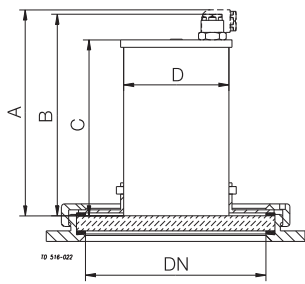

Hublot de regard à raccordement conforme à la norme DIN 11851 avec miniVISION type 53.

DN	A	B	C	D	E	Poids (kg)
65	90	53	39	72	73	0.30
100	90	53	57	72	73	0.30
125	90	53	69	72	73	0.30

Hublot de regard LKS 105 avec miniVISION type 70.

A	B	C	D
141	134	117	70

Hublot de regard à raccordement conforme à la norme DIN 11851 avec miniVISION type 70.

DN	A	B	C	D
78	141	134	117	70

DN	A	B	C	D
65	141	134	117	70

Remarque ! Pour la taille DN 65 (uniquement).