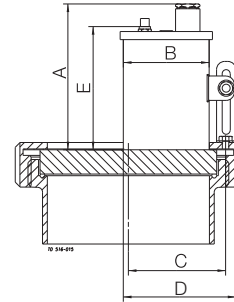

A	B	C	D	E
90	53	59	72	73

Luminaire miniVISION type 70

A	B	C	D
141	134	117	70

Hublot de regard LKS 78 avec miniVISION type 70.

Hublot de regard conforme à DIN 28120 avec miniVISION type 53.

DN	A	B	C	D	E	Poids (kg)
100	90	53	87	90	73	0.30
125	90	53	100	90	73	0.30
150	90	53	112	90	73	0.30

Hublot de regard à raccordement conforme à la norme DIN 11851 avec miniVISION type 53.

DN	A	B	C	D	E	Poids (kg)
65	90	53	39	72	73	0.30
100	90	53	57	72	73	0.30
125	90	53	69	72	73	0.30

Hublot de regard LKS 105 avec miniVISION type 70.

A	B	C	D
141	134	117	70

Hublot de regard à raccordement conforme à la norme DIN 11851 avec miniVISION type 70.

DN	A	B	C	D
78	141	134	117	70

DN	A	B	C	D
65	141	134	117	70

Remarque ! Pour la taille DN 65 (uniquement).