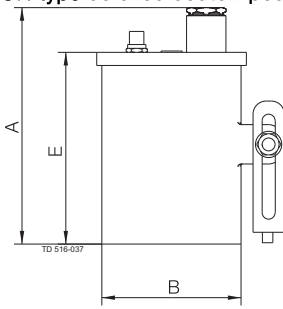

Luminaire miniVISION type 53 avec bouton-poussoir.

A	B	E
90	53	73

Hublot de regard LKS 78 et 120 avec miniVISION type 53.

LKS taille	A	B	C	D	E	Poids (kg)
78	90	53	48	72	73	0.30
120	90	53	69	72	73	0.30

Hublot de regard LKS 105 avec miniVISION type 53.

A	B	C	D	E
90	53	59	72	73

Luminaire miniVISION type 70

A	B	C	D
141	134	117	70

Hublot de regard LKS 78 avec miniVISION type 70.

Hublot de regard conforme à DIN 28120 avec miniVISION type 53.

DN	A	B	C	D	E	Poids (kg)
100	90	53	87	90	73	0.30
125	90	53	100	90	73	0.30
150	90	53	112	90	73	0.30

Hublot de regard à raccordement conforme à la norme DIN 11851 avec miniVISION type 53.

DN	A	B	C	D	E	Poids (kg)
65	90	53	39	72	73	0.30
100	90	53	57	72	73	0.30
125	90	53	69	72	73	0.30

Hublot de regard LKS 105 avec miniVISION type 70.

A	B	C	D
141	134	117	70

Hublot de regard à raccordement conforme à la norme DIN 11851 avec miniVISION type 70.

DN	A	B	C	D
78	141	134	117	70

DN	A	B	C	D
65	141	134	117	70

Remarque ! Pour la taille DN 65 (uniquement).