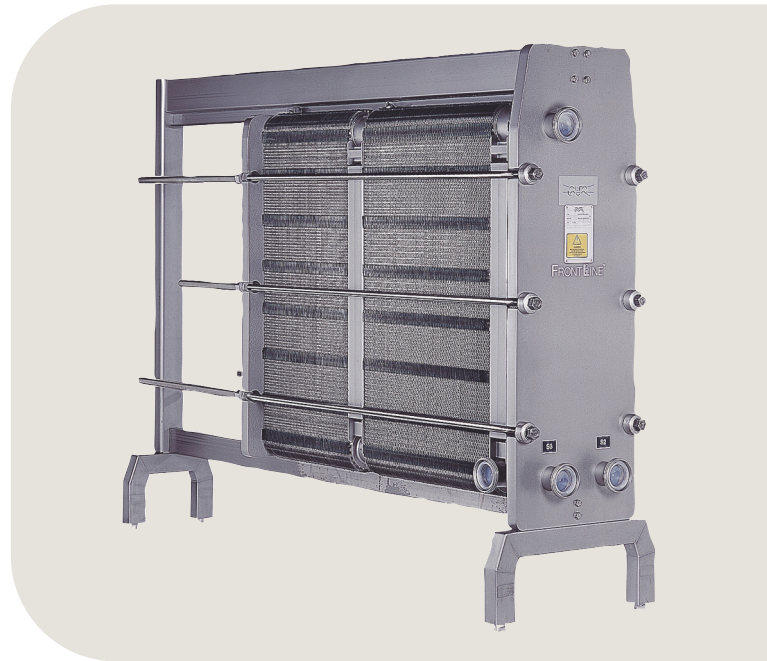

Saatavilla on WideStream-levyjä, joissa on erikoisasettelu ja rajallinen määrä kontaktipisteitä. Ne sopivat paksuille nesteille sekä massaa ja kuituja sisältäville tuotteille.

Normaalin yksilevyrakenteen lisäksi tätä mallia on saatavilla Gemini-kaksoisseinämällä varustettuna. Täysin puhdistettavissa olevat ja helppopääsyiset Gemini-levyt ovat lisävarotoimi, jolla estetään nesteiden sekoittuminen.

Sovellukset

- Biotekniikka ja lääketeollisuus
- Elintarvike- ja panimoteollisuus
- Kodinhoito ja henkilökohtainen hygienia

Edut

- Ylivoimainen hygieniaturvallisuus – elintarvikekohteisiin suunnitellut levyt
- Herkkien tuotteiden hellävarainen käsittely
- Tinkimätöntä puhtautta
- Joustava kokoonpano – lämmönvaihtimen voi koota uudelleen

Ominaisuudet

Jokainen yksityiskohta on tarkasti suunniteltu varmistamaan tiukkojen hygienianormien mukaisuuden, hellävaraisen tuotteiden käsittelyn ja tehokkaan puhdistuksen. Saatavilla olevien ominaisuuksien valikoima, kokoonpanosta riippuen joitain ominaisuuksia ei välttämättä voi soveltaa:

- Viiden pisteen kohdistus
- Nurkittain kohdistettava kohdistusjärjestelmä
- Suklaalevykuvioinen jakoalue

- T-kiskon rulla
- Clip-on -tiiviste
- Vuotokammio
- Laakerikotelot
- Kiinteä pultin kanta
- Pultin avaimenreikäaukko
- Lukituslaatta
- Painelevyn rulla
- Vaihdeettavat kulmaliitokset
- Säädetävät jalat
- 2-pisteinen jalkatuki palkissa
- Kiristyspultin suojus

Alfa Lavalin 360°-palveluvalikoima

Laaja palvelutarjontamme huolehtii siitä, että Alfa Laval -laitteet toimivat parhaalla mahdollisella tavalla koko elinkaaren. Alfa Lavalin 360°-palveluvalikoima käsittää asennus-, puhdistus- ja korjauspalvelut sekä varaosat, teknisen dokumentaation ja vianmäärityksen. Kauttamme saatte myös vaihto-, entistys- ja valvontapalvelut sekä paljon muuta.

Koko kattavan palvelutarjontamme sekä yhteystietomme löytyvät sivustolta www.alfalaval.com/service.