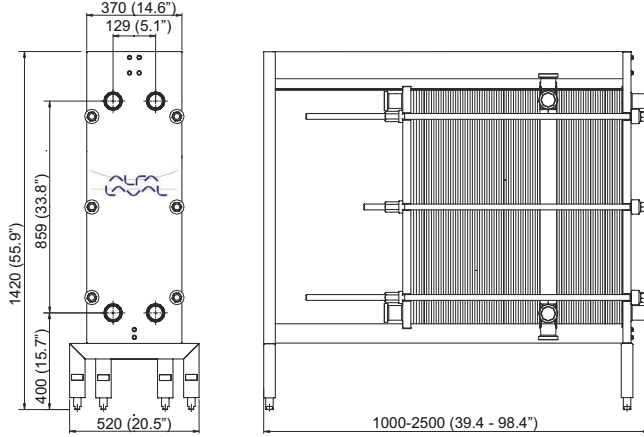

Yleisiä huomioita teknisistä tiedoista

- Tässä esitteessä esitelty globaali valikoima ei välttämättä ole saatavilla kaikilla alueilla
- Kaikki yhdistelmät eivät ole välttämättä kokoonpantavissa.

Mittakuva

Mitat mm (tuumaa)

Tekniset tiedot

Levyt	Tyyppi	Vapaa kanava, mm (tuumaa)
Clip 6	Yksilevyinen	4.0 (0.16)
Clip 6-G	Gemini (hygieeninen), kaksoisseinämä	4.0 (0.16)
Clip 6-WS	WideStream	4.0 (0.16)

Materiaalit

Lämmönsiirtolevyt	<2/><2/> 316/316L
Kenttätiivisteet:	NBR, EPDM
Yhteet	Haponkestävä ruostumaton teräs
Runko ja painelevy	Kokonaan ruostumatonta terästä, pinta ruostumatonta terästä tai pinnoitettu

Muita materiaaleja voi olla saatavilla tilauksesta.

Levylämmönvaihdin on valmistettu 3A-sertifioinnin mukaisesti.

Tiivisteet on valmistettu FDA:n määräysten mukaisesti.

Käyttötiedot

Runko, PV-koodi	Maks. mitoituspaine (barg/psig)	Maks. rakennelämpötila (°C)
FRM, PED	10.0/145	150/302
FRH, PED	16.0/232	150/302
FRD, PED	21.0/304	150/302

Tyyppiarvoja suuremmat paine- ja lämpötila-arvot voivat olla saatavilla tilauksesta.

Yhteet

DIN-, SMS-, Tri-CLAMP-, BS/RJT- ja IDF/ISO-urosliitännät.

This document and its contents are subject to copyrights and other intellectual property rights owned by Alfa Laval Corporate AB. No part of this document may be copied, re-produced or transmitted in any form or by any means, or for any purpose, without Alfa Laval Corporate AB's prior express written permission. Information and services provided in this document are made as a benefit and service to the user, and no representations or warranties are made about the accuracy or suitability of this information and these services for any purpose. All rights are reserved.

Alfa Lavalin yhteystiedot

Alfa Lavalin ajan tasalla olevat maakohtaiset yhteystiedot ovat aina saatavilla osoitteessa www.alfalaval.com